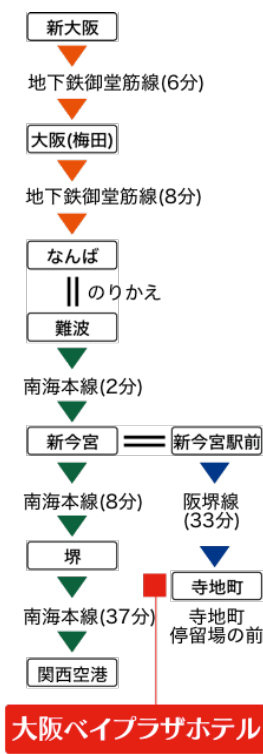

大阪ベイプラザホテル 交通案内

〒590-0960 大阪府堺市堺区少林寺町西1丁目1番1号
 TEL.072-232-0303 FAX.072-232-8626
<https://osakabayplaza.jp>